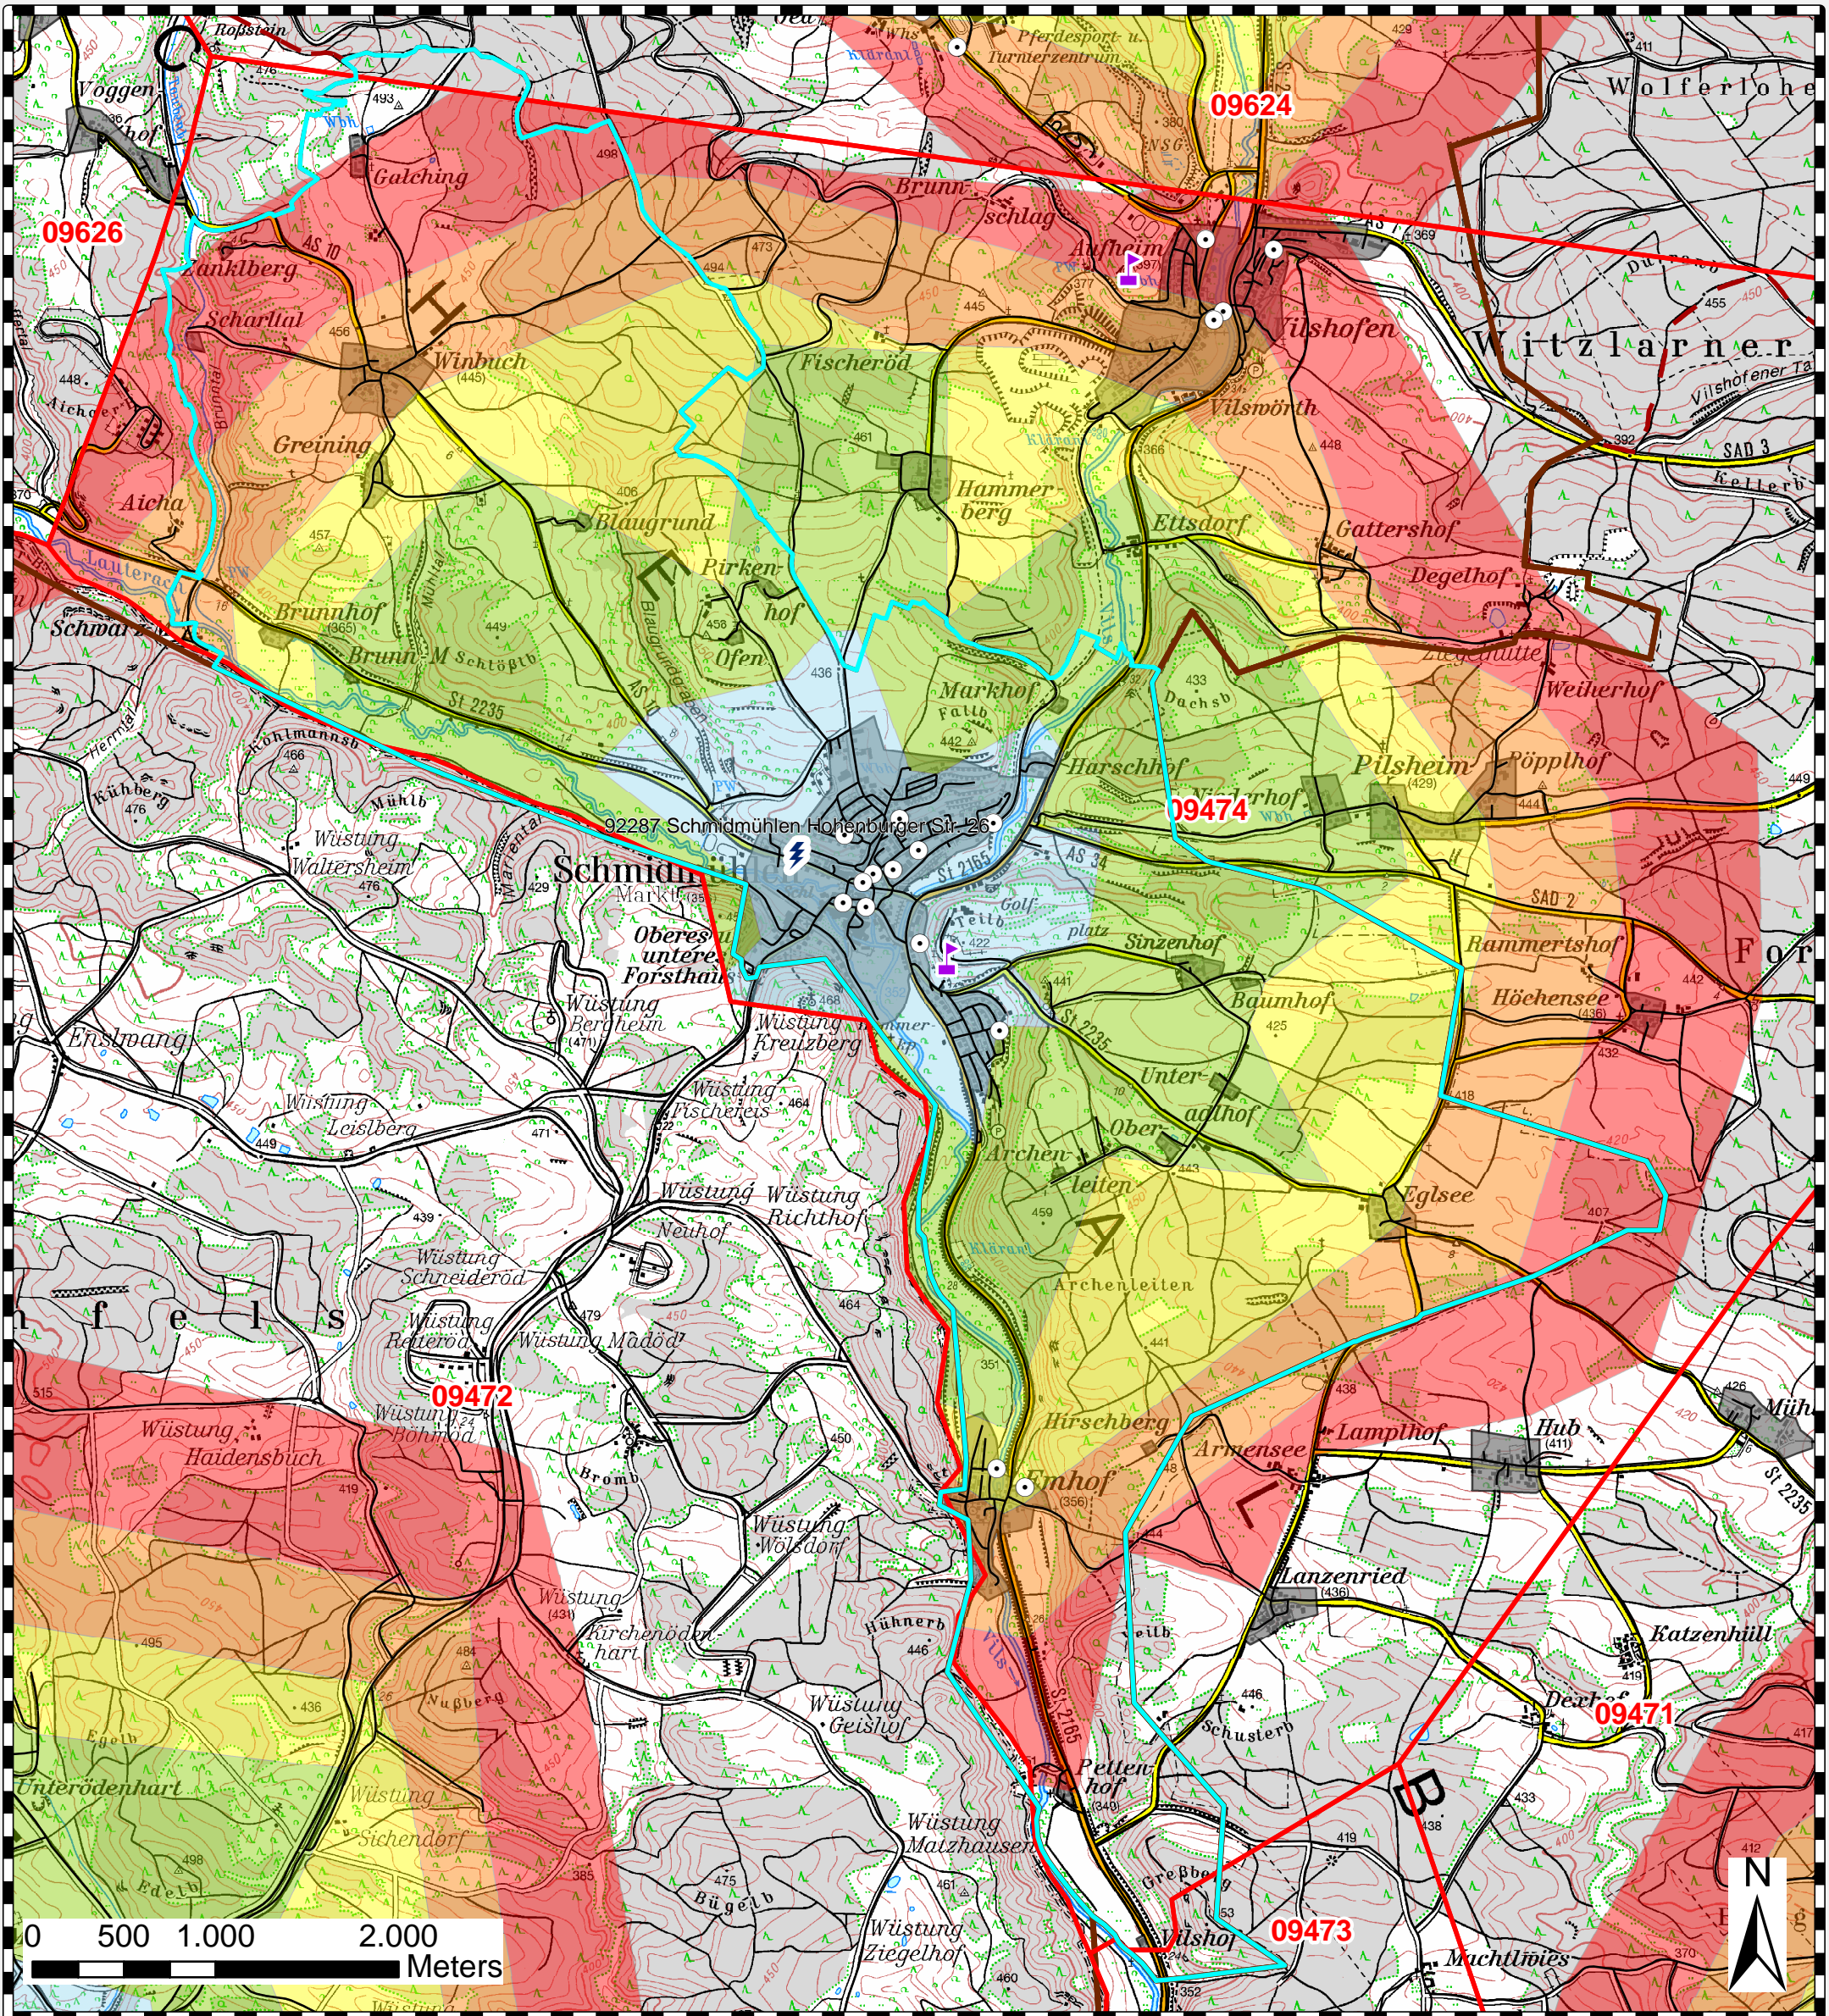

# DSL Versorgung Schmidmühlen

## Legende

### Verwaltungseinheiten

- Vorwahlgrenze
- betreffende Gemeinde
- Gemeindegrenzen
- Landkreisgrenzen
- Siedlungsfläche
- Industriegebiet

### Infrastruktur

- ✦ Funkturm
- ✦ Topologischer Gunststandort
- ⚡ Hauptverteiler Standort DTAG
- ⊗ Kabelverbindungsmuffe
- ⊙ KVZ
- GasLINE Trasse
- EON 110 kV
- EON 220 kV
- EON 380 kV
- EON Kabel